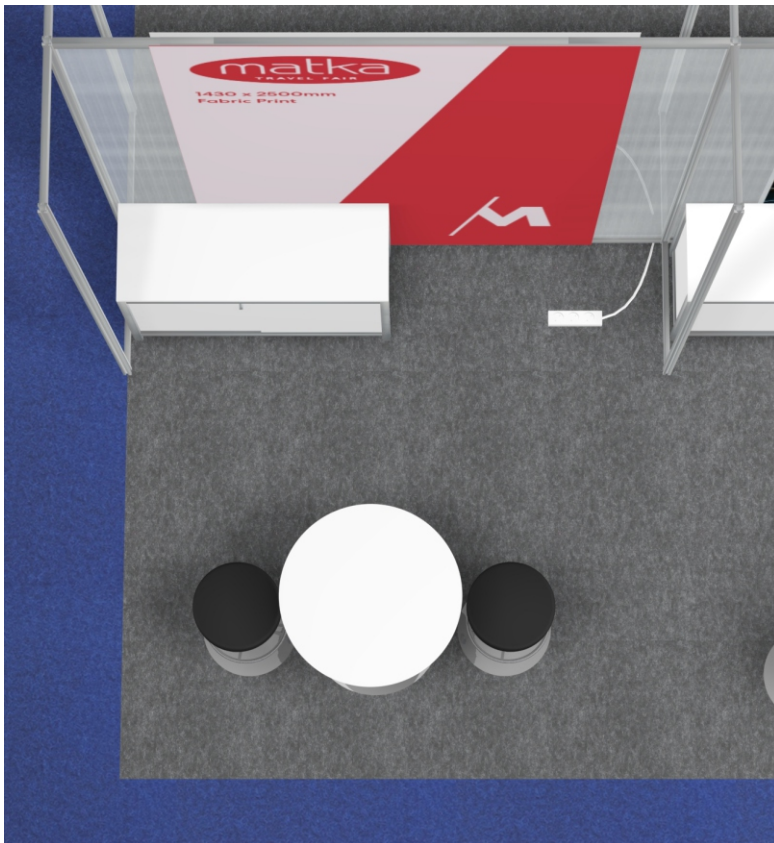

### Matka Business Forum, 4m<sup>2</sup> (2x2m) osasto

Profiilirakenteinen osastorakenne läpikuultavalla opaalitaustalevyllä ja kevyellä alumiinikehikolla osastojen väleissä.

Harmaa uusiokäyttävä palamatto

16A230V Pistorasia osastolla

1 x Pystypöytä

2 x Baarituoli

1 x Lukollinen esitekaappi (95 x 35 x 70cm)

1430 x 2500mm takaseinän suurkuvatuloste kankaalle painettuna. Halutessanne voitte ottaa tulosteen mukaanne uusiokäyttöä varten.

### Takaseinän suurkuvatuloste kankaalle tulostettuna, aineisto-ohje:

1430(lev) x 2500(kork)mm Suurkuvatuloste takaseinälle.

Huomioithan että kaappi 70cm korkea ja mahdollisesti kuvan edessä.

Kuvatulosteen materiaali-ohje: